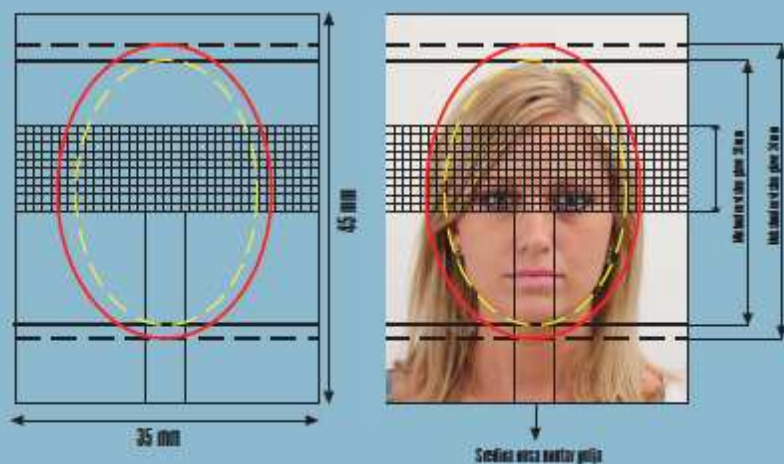

ŠABLONA ZA PROVJERU ISPRAVNOSTI FOTOGRAFIJE ZA HRVATSKU E-PUTOVNICU

Osobe iznad 10 godina

Djeca do 9 godina

- Šablonu treba staviti preko slike, tako da se slika poklapa sa dimenzijama okvira. Visina tjemena mora biti između maksimalne i minimalne visine tjemena. Glava mora biti unutar krugova (minimalno unutar isprekidanog kruga, maksimalno unutar punog kruga).
- Glava mora biti položena ravno, ne nagnuta na stranu ili naprijed, prikaz lica mora biti frontalni.
- Izraz lica je neutralan, usta su zatvorena. Kosa smije izlaziti iz fotografije ("visoke frizure").
- Oči moraju biti otprilike u istoj visini, otvorene i jasne. Ako osoba nosi naočale oči moraju biti jasno vidljive. Razmak između zjenica mora biti između 8 mm i 10 mm.
- Fotografija mora biti oštra, izoštrenog kontrasta, ravnomjerno osvijetljena, bez sjena, oštećenja i nečistoća. Pozadina mora biti jednoboja.