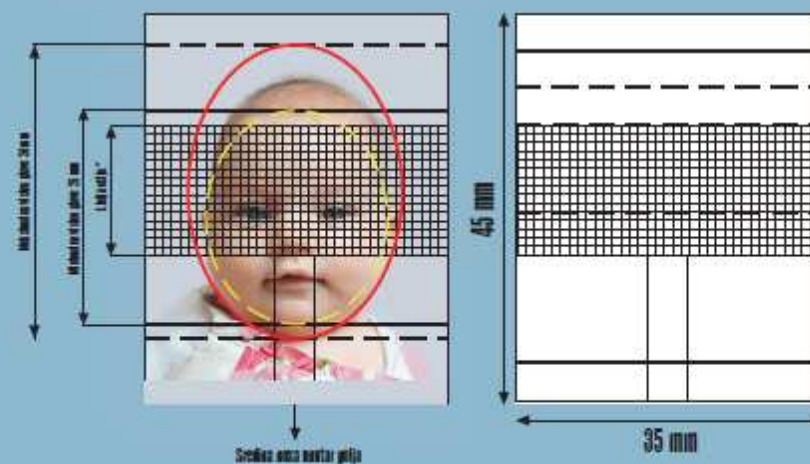

ŠABLONA ZA PROVJERU ISPRAVNOSTI FOTOGRAFIJE ZA HRVATSKU E-PUTOVNICU

Osobe iznad 10 godina

Djeca do 9 godina

- Šablonu treba staviti preko slike, tako da se slika poklapa sa dimenzijama okvira. Visina tjemena mora biti između maksimalne i minimalne visine tjemena. Glava mora biti unutar krugova (minimalno unutar isprekidanog kruga, maksimalno unutar punog kruga).
- Glava mora biti položena ravno, ne nagnuta na stranu ili naprijed, prikaz lica mora biti frontalni.
- Izraz lica je neutralan, usta su zatvorena. Kosa smije izlaziti iz fotografije ("visoke frizure").
- Oči moraju biti otprilike u istoj visini, otvorene i jasne. Ako osoba nosi naočale oči moraju biti jasno vidljive. Razmak između zjenica mora biti između 8 mm i 10 mm.
- Fotografija mora biti oštra, izoštrenog kontrasta, ravnomjerno osvijetljena, bez sjena, oštećenja i nečistoća. Pozadina mora biti jednoboja.